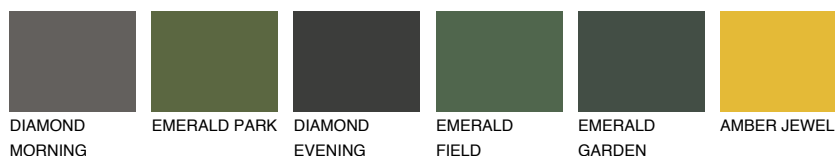

**FUJI2 FJ2**70% **TSR** 70%

Ujemajoče se barve

BARVE PALETTE COLOURS OF NATURE

Barve palete Intense

Za več informacij o zaključnih slojih in barvah obiščite

www.ceresit.si