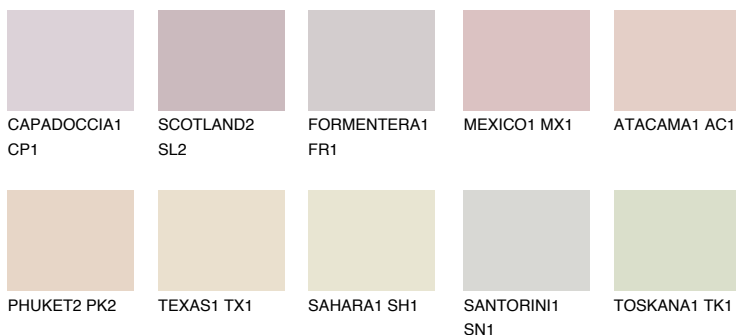

**FUJI2 FJ2**70% **TSR** 70%

Ujemajoče se barve

BARVE PALETTE COLOURS OF NATURE

Barve palete Intense

Za več informacij o zaključnih slojih in barvah obiščite

www.ceresit.si