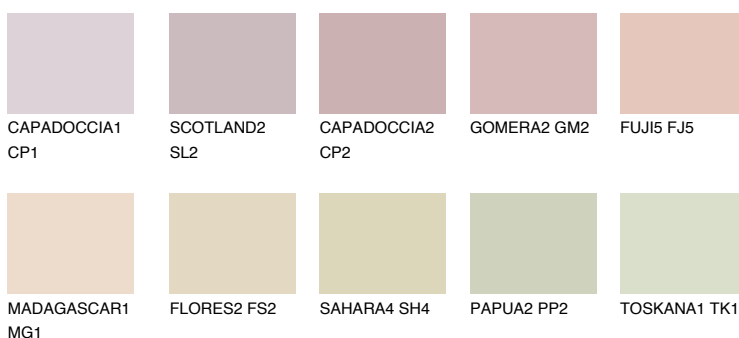

FUJI3 FJ3

65% **TSR** 67%

Ujemajoče se barve

BARVE PALETTE COLOURS OF NATURE

Barve palete Intense

Za več informacij o zaključnih slojih in barvah obiščite

www.ceresit.si