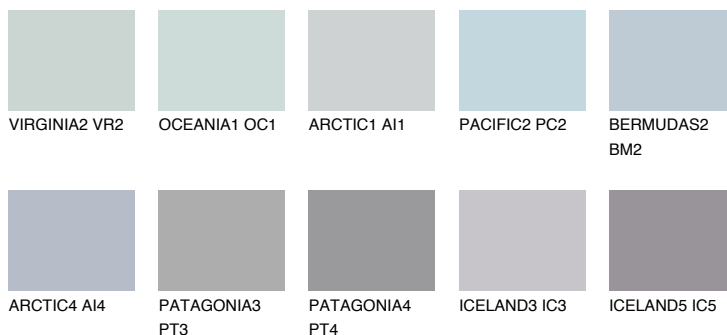

HAWAII1 HW1

65% **TSR** 67%

Ujemajoče se barve

BARVE PALETTE COLOURS OF NATURE

Barve palete Intense

Za več informacij o zaključnih slojih in barvah obiščite

www.ceresit.si