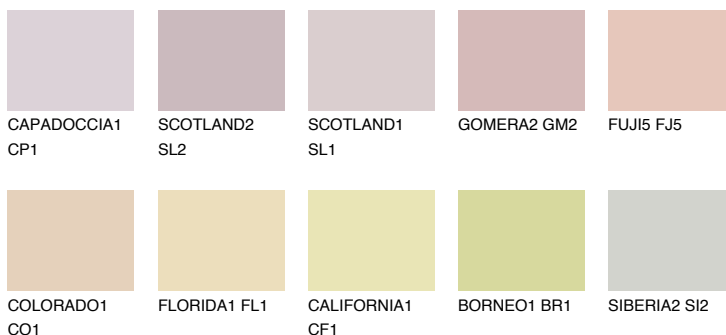

**FUJI4 FJ4**

66% **TSR** 68%

## Ujemajoče se barve

### BARVE PALETTE COLOURS OF NATURE

### Barve palete Intense

Za več informacij o zaključnih slojih in barvah obiščite

[www.ceresit.si](http://www.ceresit.si)