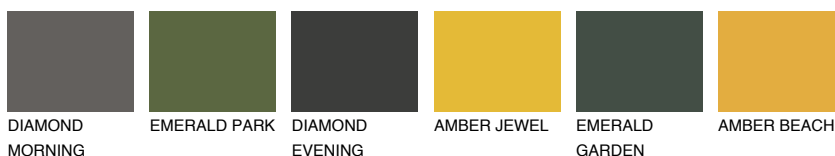

**FUJI4 FJ4**

66% **TSR** 68%

## Ujemajoče se barve

### BARVE PALETTE COLOURS OF NATURE

### Barve palete Intense

Za več informacij o zaključnih slojih in barvah obiščite

[www.ceresit.si](http://www.ceresit.si)