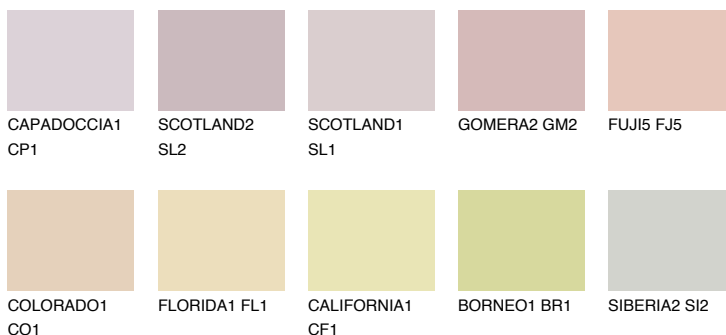

**FUJI4 FJ4**66% **TSR** 68%

Ujemajoče se barve

BARVE PALETTE COLOURS OF NATURE

Barve palete Intense

Za več informacij o zaključnih slojih in barvah obiščite

www.ceresit.si