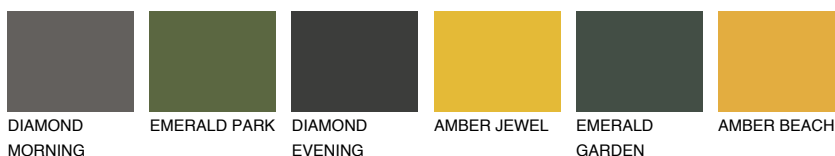

**FUJI4 FJ4**66% **TSR** 68%

Ujemajoče se barve

BARVE PALETTE COLOURS OF NATURE

Barve palete Intense

Za več informacij o zaključnih slojih in barvah obiščite

www.ceresit.si