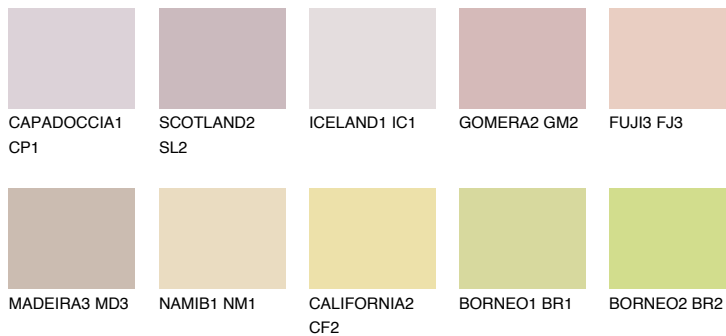

**FUJI5 FJ5**

61% **TSR** 65%

## Ujemajoče se barve

### BARVE PALETTE COLOURS OF NATURE

### Barve palete Intense

Za več informacij o zaključnih slojih in barvah obiščite

[www.ceresit.si](http://www.ceresit.si)