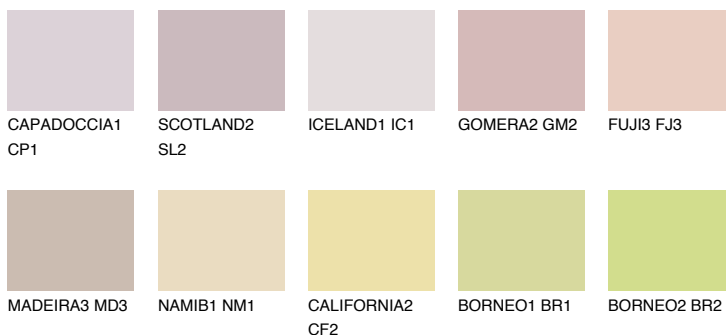


**FUJI5 FJ5**61% **TSR** 65%

Ujemajoče se barve

BARVE PALETTE COLOURS OF NATURE

Barve palete Intense

Za več informacij o zaključnih slojih in barvah obiščite

www.ceresit.si