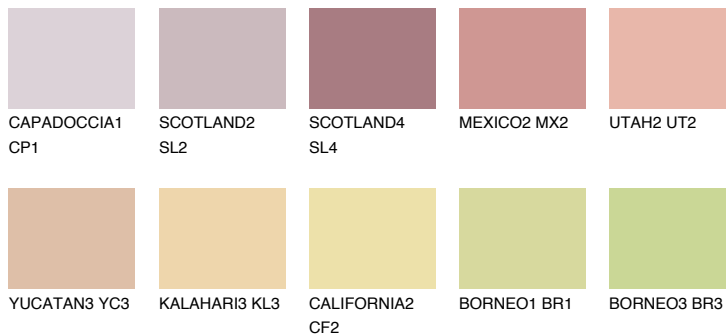

FUJI6 FJ6

☀️ 53% **TSR 63%**

Ujemajoče se barve

BARVE PALETTE COLOURS OF NATURE

Barve palete Intense

Za več informacij o zaključnih slojih in barvah obiščite

www.ceresit.si