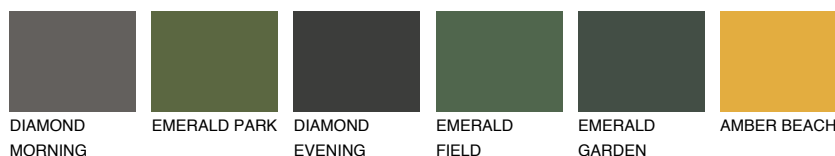

FUJI6 FJ6

☀️ 53% **TSR 63%**

Ujemajoče se barve

BARVE PALETTE COLOURS OF NATURE

Barve palete Intense

Za več informacij o zaključnih slojih in barvah obiščite

www.ceresit.si