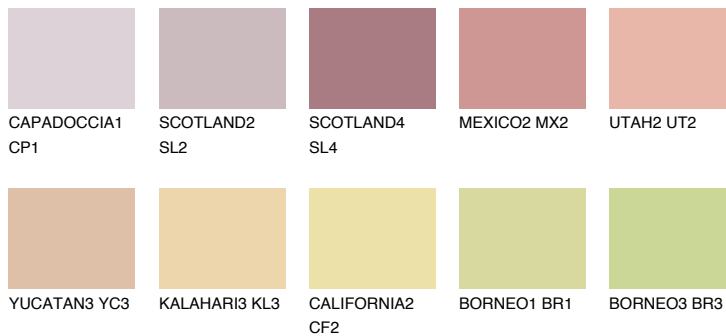


**FUJI6 FJ6**☀️ 53% **TSR 63%**

## Ujemajoče se barve

### BARVE PALETTE COLOURS OF NATURE

### Barve palete Intense

Za več informacij o zaključnih slojih in barvah obiščite

[www.ceresit.si](http://www.ceresit.si)