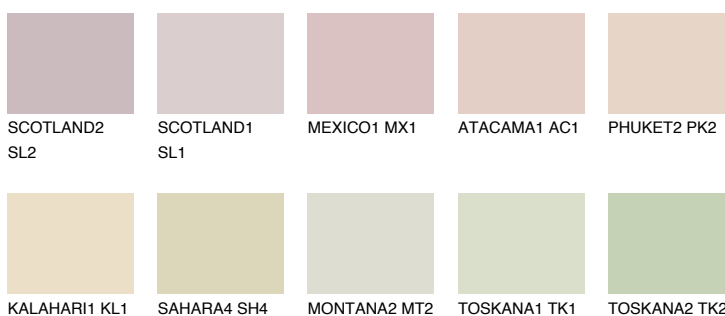

**NEVADA1 NV1**

72% **TSR** 69%

## Ujemajoče se barve

### BARVE PALETTE COLOURS OF NATURE

### Barve palete Intense

Za več informacij o zaključnih slojih in barvah obiščite

[www.ceresit.si](http://www.ceresit.si)