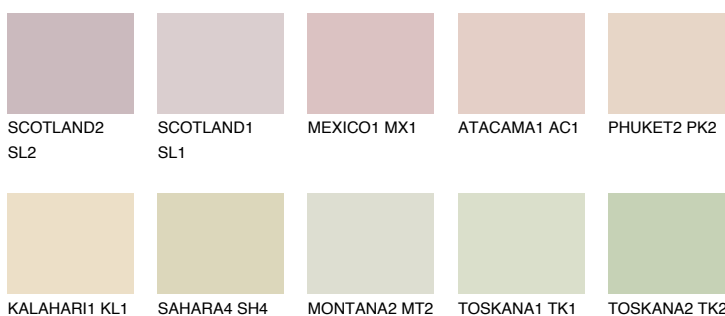


**NEVADA1 NV1**72% **TSR** 69%

## Ujemajoče se barve

### BARVE PALETTE COLOURS OF NATURE

### Barve palete Intense

Za več informacij o zaključnih slojih in barvah obiščite

[www.ceresit.si](http://www.ceresit.si)