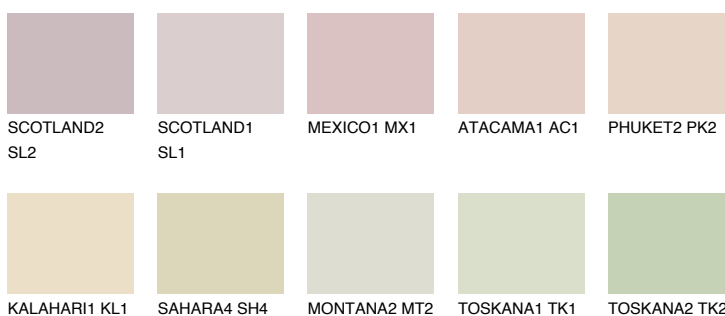


**NEVADA1 NV1**72% **TSR** 69%

Ujemajoče se barve

BARVE PALETTE COLOURS OF NATURE

Barve palete Intense

Za več informacij o zaključnih slojih in barvah obiščite

www.ceresit.si