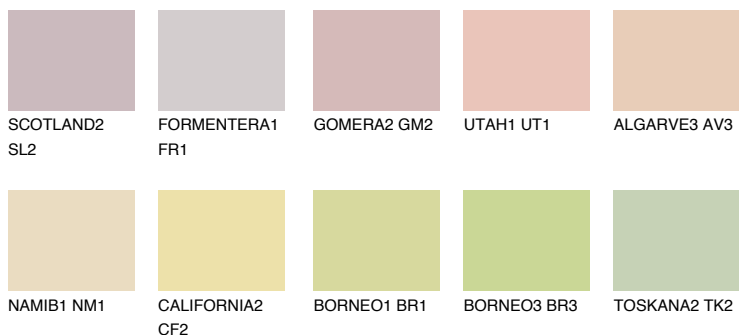

NEVADA2 NV2

66% **TSR** 66%

Ujemajoče se barve

BARVE PALETTE COLOURS OF NATURE

Barve palete Intense

Za več informacij o zaključnih slojih in barvah obiščite

www.ceresit.si