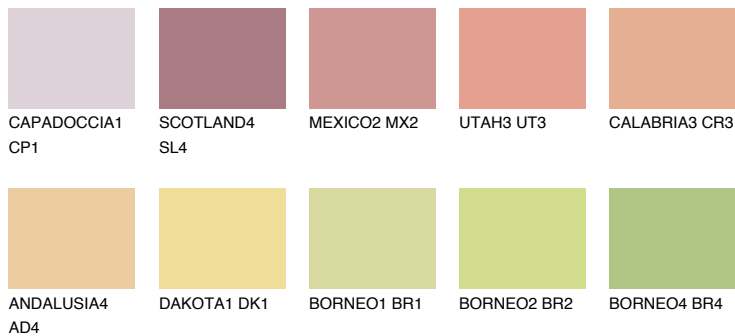


**NEVADA4 NV4**☀️ 52% **TSR 62%****Ujemajoče se barve****BARVE PALETTE COLOURS OF NATURE****Barve palete Intense**

Za več informacij o zaključnih slojih in barvah obiščite

www.ceresit.si

Predstavljene barve se nanašajo na zaključne sloje in barve, ki jih ponuja Ceresit. Zaradi uporabe digitalnih tehnik se predstavljene barve morda ne ujemajo v celoti z dejanskimi barvami, zato jih ni mogoče šteti za zanesljivo barvno predstavitev. Priporočamo, da preverite pristne vzorce barv.