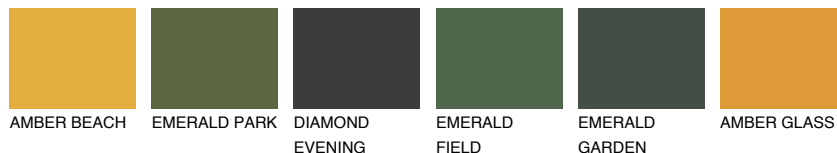

**NEVADA4 NV4**52% **TSR** 62%**Ujemajoče se barve****BARVE PALETTE COLOURS OF NATURE****Barve palete Intense**

Za več informacij o zaključnih slojih in barvah obiščite

www.ceresit.si