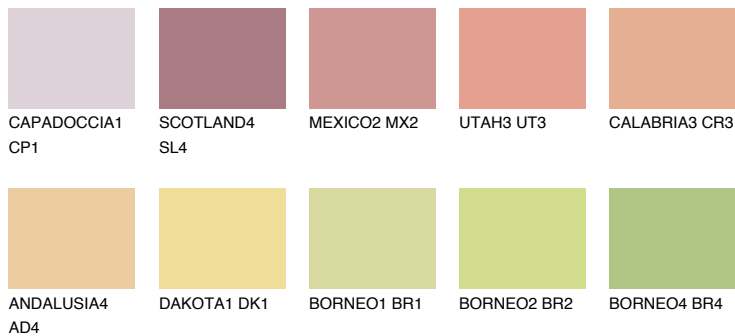

**NEVADA4 NV4**52% **TSR** 62%**Ujemajoče se barve****BARVE PALETTE COLOURS OF NATURE****Barve palete Intense**

Za več informacij o zaključnih slojih in barvah obiščite

www.ceresit.si