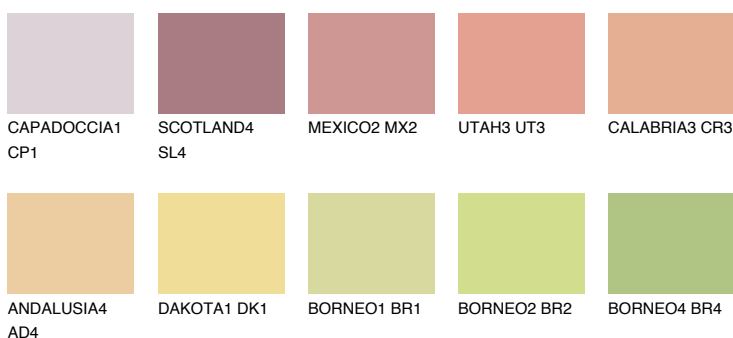

**NEVADA4 NV4**☀️ 52% **TSR** 62%**Ujemajoče se barve****BARVE PALETTE COLOURS OF NATURE****Barve palete Intense**

Za več informacij o zaključnih slojih in barvah obiščite

www.ceresit.si

Predstavljene barve se nanašajo na zaključne sloje in barve, ki jih ponuja Ceresit. Zaradi uporabe digitalnih tehnik se predstavljene barve morda ne ujemajo v celoti z dejanskimi barvami, zato jih ni mogoče šteti za zanesljivo barvno predstavitev. Priporočamo, da preverite pristne vzorce barv.