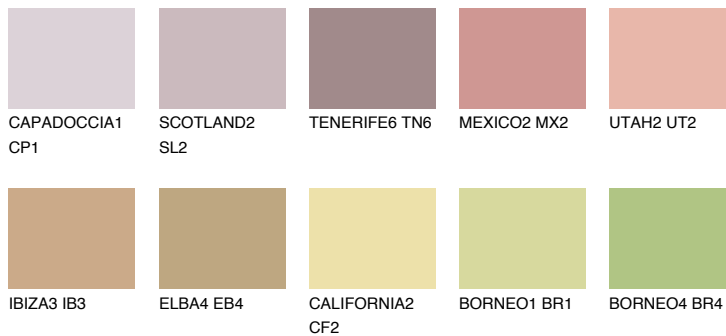


**NEVADA5 NV5**☀ 41% **TSR** 51%**Ujemajoče se barve****BARVE PALETTE COLOURS OF NATURE****Barve palete Intense**

Za več informacij o zaključnih slojih in barvah obiščite

www.ceresit.si