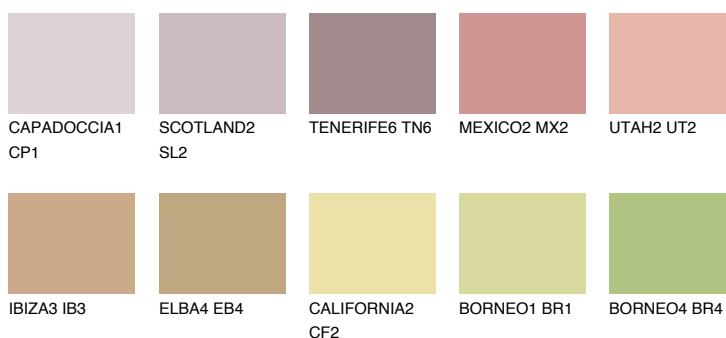

NEVADA5 NV5

☀️ 41% **TSR** 51%

Ujemajoče se barve

BARVE PALETTE COLOURS OF NATURE

Barve palete Intense

Za več informacij o zaključnih slojih in barvah obiščite

www.ceresit.si

Predstavljene barve se nanašajo na zaključne sloje in barve, ki jih ponuja Ceresit. Zaradi uporabe digitalnih tehnik se predstavljene barve morda ne ujemajo v celoti z dejanskimi barvami, zato jih ni mogoče šteti za zanesljivo barvno predstavitev. Priporočamo, da preverite pristne vzorce barv.