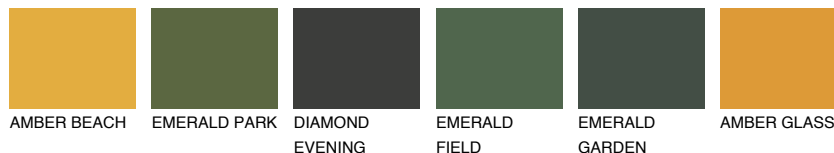

**NEVADA5 NV5**☀ 41% **TSR** 51%**Ujemajoče se barve****BARVE PALETTE COLOURS OF NATURE****Barve palete Intense**

Za več informacij o zaključnih slojih in barvah obiščite

www.ceresit.si