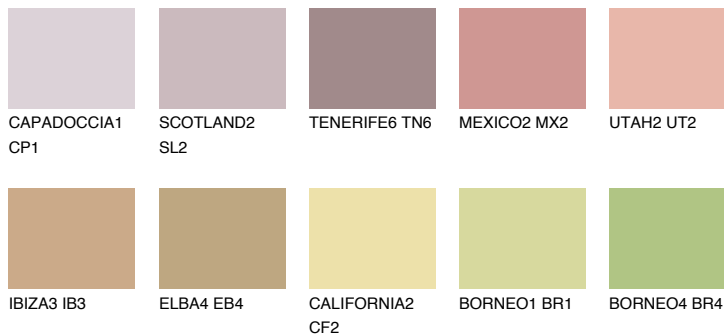

**NEVADA5 NV5**☀ 41% **TSR** 51%**Ujemajoče se barve****BARVE PALETTE COLOURS OF NATURE****Barve palete Intense**

Za več informacij o zaključnih slojih in barvah obiščite

www.ceresit.si