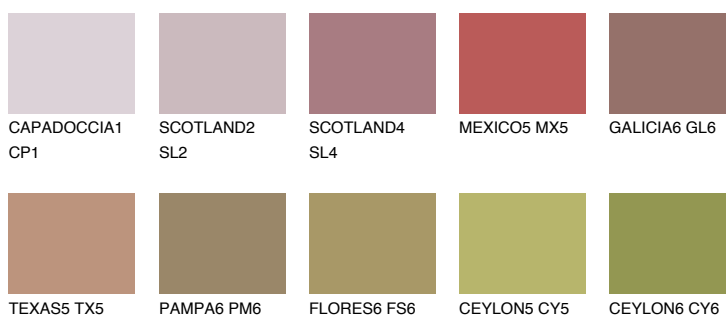

NEVADA6 NV6

☀ 21% **TSR 27%**

Ujemajoče se barve

BARVE PALETTE COLOURS OF NATURE

Barve palete Intense

Za več informacij o zaključnih slojih in barvah obiščite

www.ceresit.si