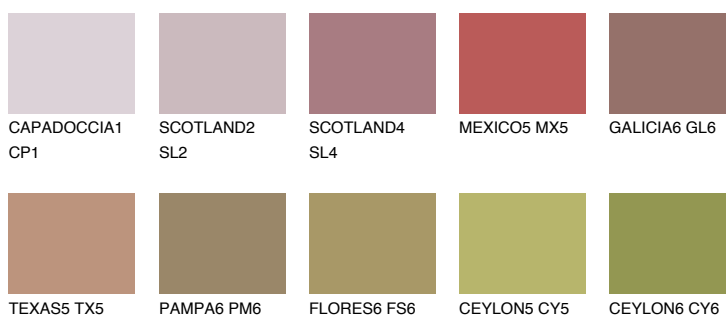

**NEVADA6 NV6**☀ 21% **TSR** 27%**Ujemajoče se barve****BARVE PALETTE COLOURS OF NATURE****Barve palete Intense**

Za več informacij o zaključnih slojih in barvah obiščite

www.ceresit.si