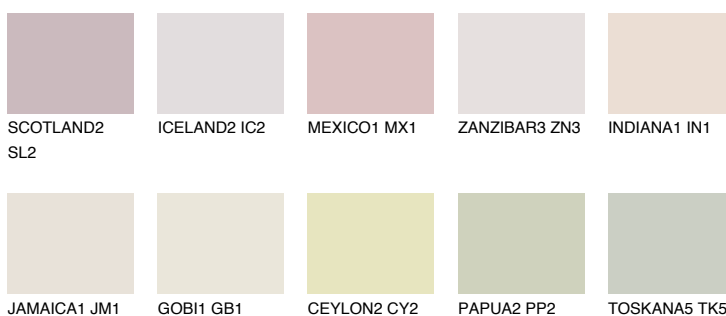


**YUCATAN1 YC1**72% **TSR** 67%

Ujemajoče se barve

BARVE PALETTE COLOURS OF NATURE

Barve palete Intense

Za več informacij o zaključnih slojih in barvah obiščite

www.ceresit.si