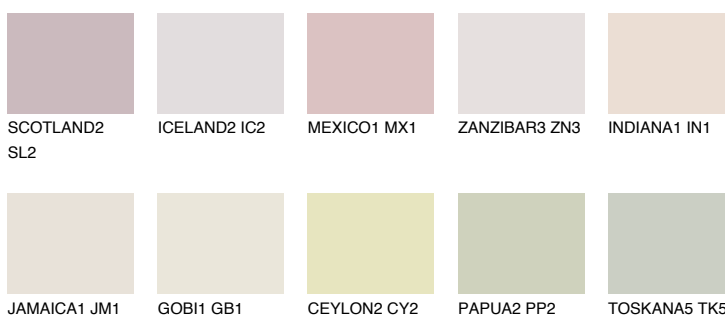


**YUCATAN1 YC1**72% **TSR** 67%

Ujemajoče se barve

BARVE PALETTE COLOURS OF NATURE

Barve palete Intense

Za več informacij o zaključnih slojih in barvah obiščite

www.ceresit.si