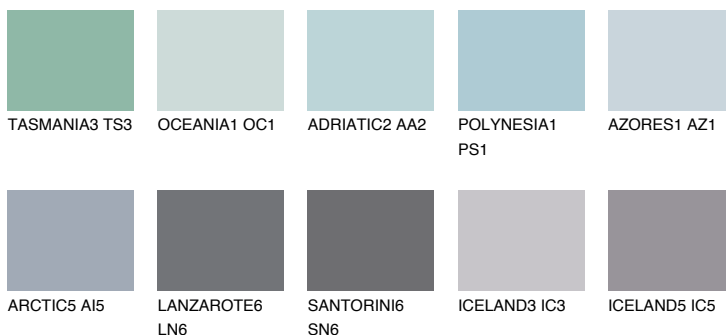

**HAWAII2 HW2**☀ 53% **TSR** 56%

Ujemajoče se barve

BARVE PALETTE COLOURS OF NATURE

Barve palete Intense

Za več informacij o zaključnih slojih in barvah obiščite

www.ceresit.si