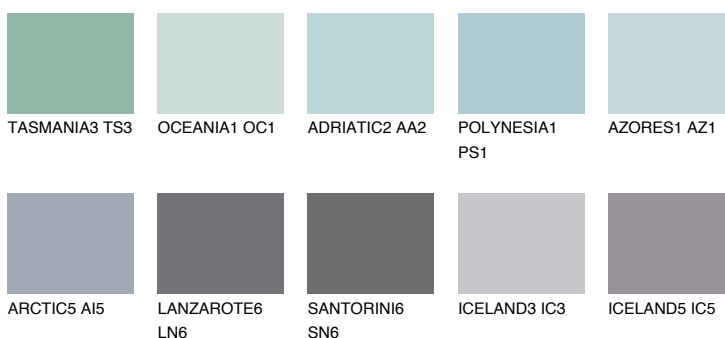

HAWAII2 HW2

☀ 53% **TSR** 56%

Ujemajoče se barve

BARVE PALETTE COLOURS OF NATURE

Barve palete Intense

Za več informacij o zaključnih slojih in barvah obiščite

www.ceresit.si