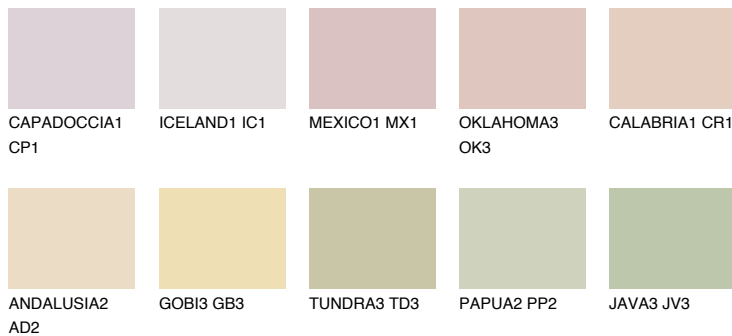

YUCATAN2 YC2

66% **TSR** 63%

Ujemajoče se barve

BARVE PALETTE COLOURS OF NATURE

Barve palete Intense

Za več informacij o zaključnih slojih in barvah obiščite

www.ceresit.si