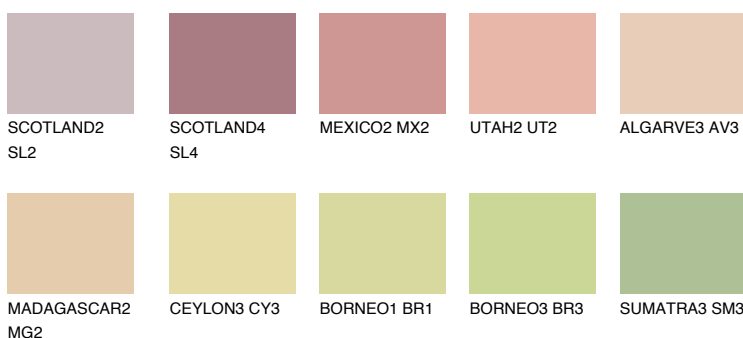

**YUCATAN3 YC3**56% **TSR** 56%

Ujemajoče se barve

BARVE PALETTE COLOURS OF NATURE

Barve palete Intense

Za več informacij o zaključnih slojih in barvah obiščite

www.ceresit.si