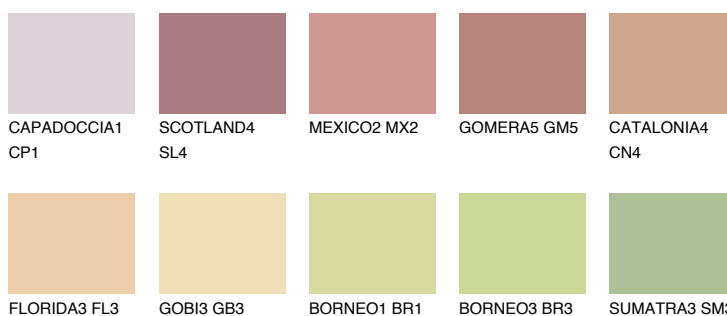

**YUCATAN4 YC4**☀ 45% **TSR** 45%**Ujemajoče se barve****BARVE PALETE COLOURS OF NATURE****Barve palete Intense**

Za več informacij o zaključnih slojih in barvah obiščite

www.ceresit.si