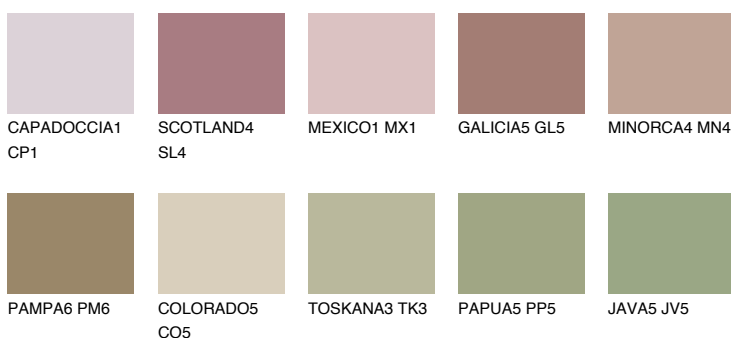

**YUCATAN6 YC6**☀ 26% **TSR 26%**

Ujemajoče se barve

BARVE PALETTE COLOURS OF NATURE

Barve palete Intense

Za več informacij o zaključnih slojih in barvah obiščite

www.ceresit.si