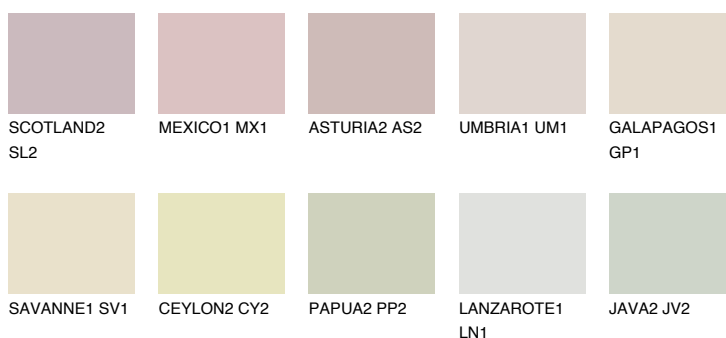


**AFRICA1 AF1**76% **TSR** 67%**Ujemajoče se barve****BARVE PALETTE COLOURS OF NATURE****Barve palete Intense**

Za več informacij o zaključnih slojih in barvah obiščite

www.ceresit.si