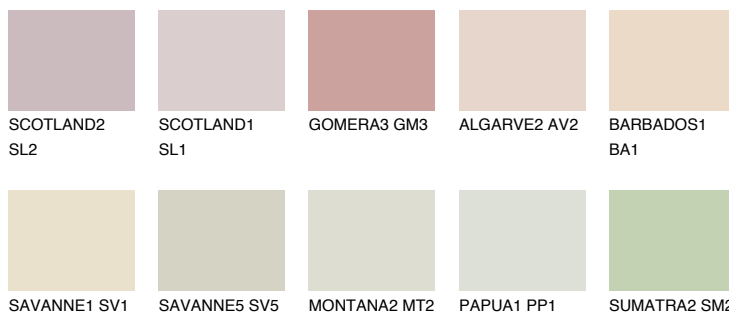

## AFRICA2 AF2

71% **TSR** 64%

### Ujemajoče se barve

#### BARVE PALETTE COLOURS OF NATURE

#### Barve palete Intense

Za več informacij o zaključnih slojih in barvah obiščite

[www.ceresit.si](http://www.ceresit.si)