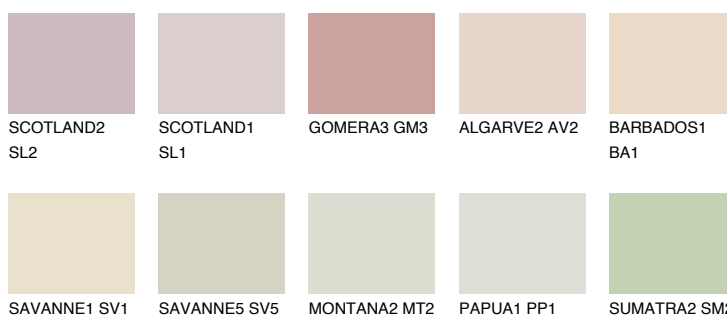

## AFRICA2 AF2

71% **TSR** 64%

### Ujemajoče se barve

#### BARVE PALETTE COLOURS OF NATURE

#### Barve palete Intense

Za več informacij o zaključnih slojih in barvah obiščite

[www.ceresit.si](http://www.ceresit.si)