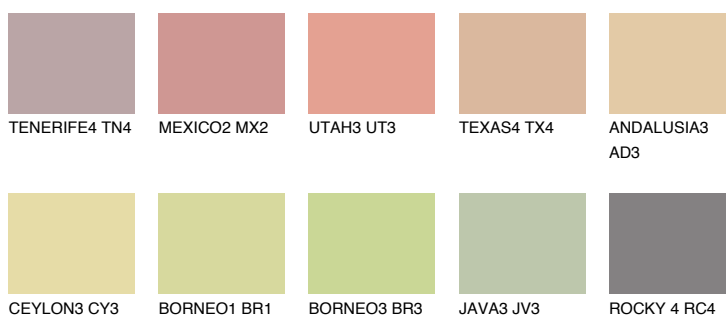

**AFRICA4 AF4**☀️ 54%   **TSR 57%****Ujemajoče se barve****BARVE PALETE COLOURS OF NATURE****Barve palete Intense**

Za več informacij o zaključnih slojih in barvah obiščite

[www.ceresit.si](http://www.ceresit.si)

Predstavljene barve se nanašajo na zaključne sloje in barve, ki jih ponuja Ceresit. Zaradi uporabe digitalnih tehnik se predstavljene barve morda ne ujemajo v celoti z dejanskimi barvami, zato jih ni mogoče šteti za zanesljivo barvno predstavitev. Priporočamo, da preverite pristne vzorce barv.