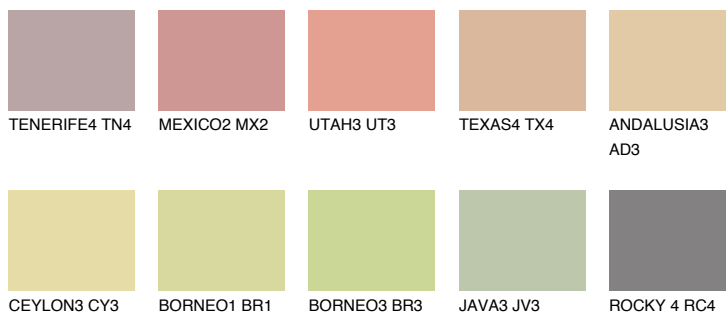

**AFRICA4 AF4**☀️ 54% **TSR** 57%**Ujemajoče se barve****BARVE PALETE COLOURS OF NATURE****Barve palete Intense**

Za več informacij o zaključnih slojih in barvah obiščite

www.ceresit.si

Predstavljene barve se nanašajo na zaključne sloje in barve, ki jih ponuja Ceresit. Zaradi uporabe digitalnih tehnik se predstavljene barve morda ne ujemajo v celoti z dejanskimi barvami, zato jih ni mogoče šteti za zanesljivo barvno predstavitev. Priporočamo, da preverite pristne vzorce barv.