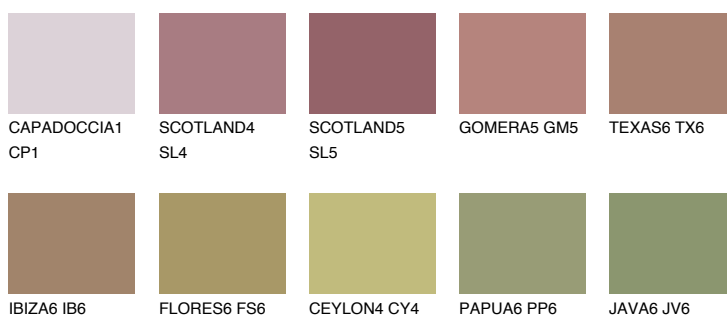

AFRICA6 AF6

☀ 27% **TSR 31%**

Ujemajoče se barve

BARVE PALETTE COLOURS OF NATURE

Barve palete Intense

Za več informacij o zaključnih slojih in barvah obiščite

www.ceresit.si