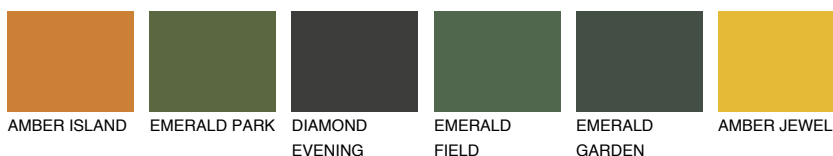

**AFRICA6 AF6**☀ 27% **TSR 31%****Ujemajoče se barve****BARVE PALETTE COLOURS OF NATURE****Barve palete Intense**

Za več informacij o zaključnih slojih in barvah obiščite

[www.ceresit.si](http://www.ceresit.si)

Predstavljene barve se nanašajo na zaključne sloje in barve, ki jih ponuja Ceresit. Zaradi uporabe digitalnih tehnik se predstavljene barve morda ne ujemajo v celoti z dejanskimi barvami, zato jih ni mogoče šteti za zanesljivo barvno predstavitev. Priporočamo, da preverite pristne vzorce barv.