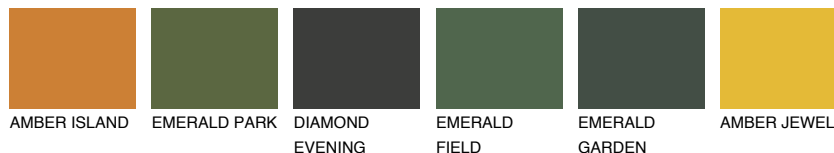

**AFRICA6 AF6**☀ 27% **TSR 31%****Ujemajoče se barve****BARVE PALETTE COLOURS OF NATURE****Barve palete Intense**

Za več informacij o zaključnih slojih in barvah obiščite

[www.ceresit.si](http://www.ceresit.si)

Predstavljene barve se nanašajo na zaključne sloje in barve, ki jih ponuja Ceresit. Zaradi uporabe digitalnih tehnik se predstavljene barve morda ne ujemajo v celoti z dejanskimi barvami, zato jih ni mogoče šteti za zanesljivo barvno predstavitev. Priporočamo, da preverite pristne vzorce barv.