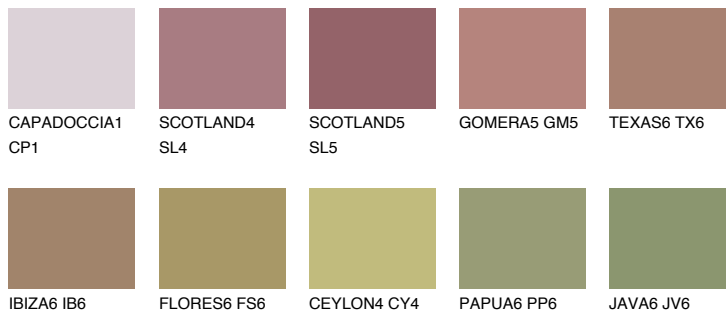

**AFRICA6 AF6**☀ 27% **TSR 31%****Ujemajoče se barve****BARVE PALETTE COLOURS OF NATURE****Barve palete Intense**

Za več informacij o zaključnih slojih in barvah obiščite

[www.ceresit.si](http://www.ceresit.si)

Predstavljene barve se nanašajo na zaključne sloje in barve, ki jih ponuja Ceresit. Zaradi uporabe digitalnih tehnik se predstavljene barve morda ne ujemajo v celoti z dejanskimi barvami, zato jih ni mogoče šteti za zanesljivo barvno predstavitev. Priporočamo, da preverite pristne vzorce barv.