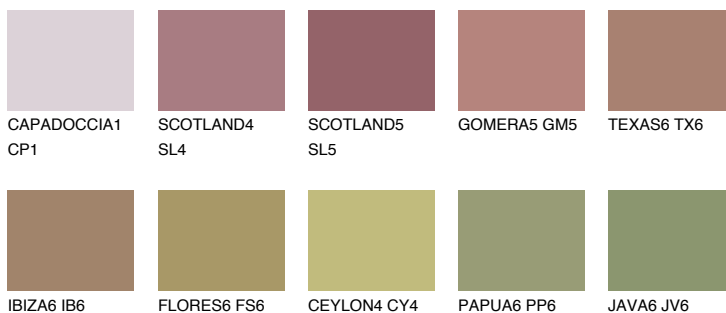

**AFRICA6 AF6**☀ 27% **TSR 31%****Ujemajoče se barve****BARVE PALETTE COLOURS OF NATURE****Barve palete Intense**

Za več informacij o zaključnih slojih in barvah obiščite

[www.ceresit.si](http://www.ceresit.si)

Predstavljene barve se nanašajo na zaključne sloje in barve, ki jih ponuja Ceresit. Zaradi uporabe digitalnih tehnik se predstavljene barve morda ne ujemajo v celoti z dejanskimi barvami, zato jih ni mogoče šteti za zanesljivo barvno predstavitev. Priporočamo, da preverite pristne vzorce barv.