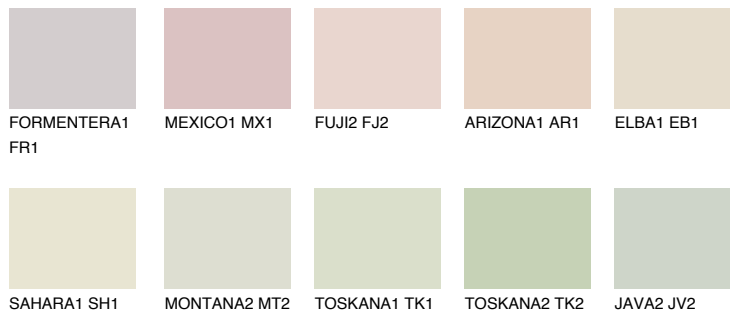


**TEXAS1 TX1**75% **TSR** 72%

Ujemajoče se barve

BARVE PALETTE COLOURS OF NATURE

Barve palete Intense

Za več informacij o zaključnih slojih in barvah obiščite

www.ceresit.si