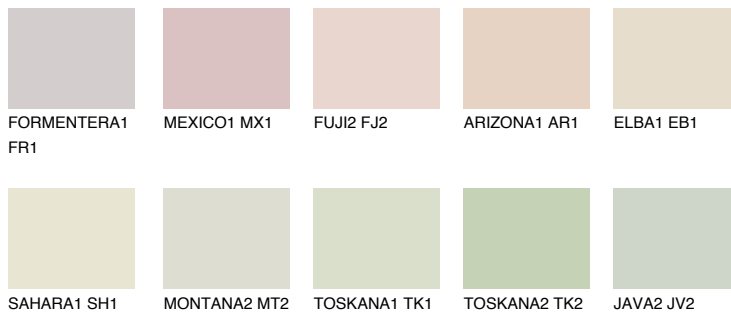


**TEXAS1 TX1**75% **TSR** 72%

Ujemajoče se barve

BARVE PALETTE COLOURS OF NATURE

Barve palete Intense

Za več informacij o zaključnih slojih in barvah obiščite

www.ceresit.si