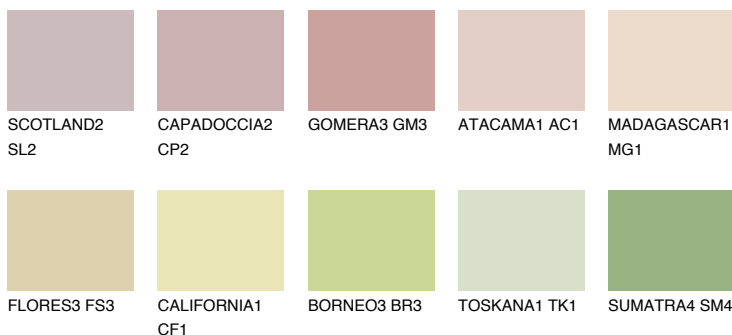

**TEXAS2 TX2**

66% **TSR** 66%

## Ujemajoče se barve

### BARVE PALETTE COLOURS OF NATURE

### Barve palete Intense

Za več informacij o zaključnih slojih in barvah obiščite

[www.ceresit.si](http://www.ceresit.si)