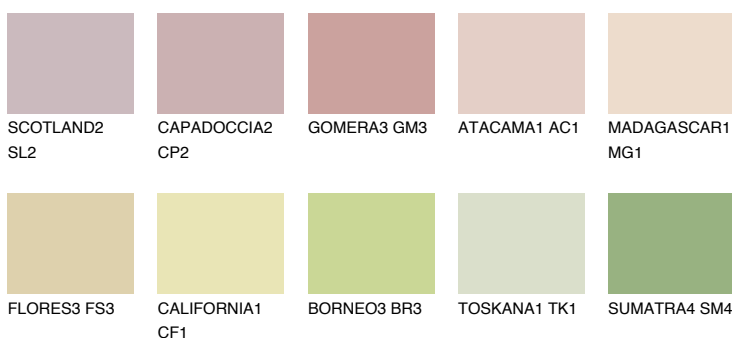

**TEXAS2 TX2**66% **TSR** 66%

Ujemajoče se barve

BARVE PALETTE COLOURS OF NATURE

Barve palete Intense

Za več informacij o zaključnih slojih in barvah obiščite

www.ceresit.si