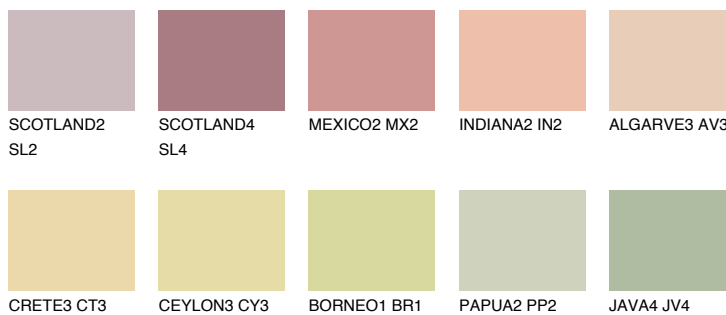

**TEXAS3 TX3**60% **TSR** 63%

Ujemajoče se barve

BARVE PALETTE COLOURS OF NATURE

Barve palete Intense

Za več informacij o zaključnih slojih in barvah obiščite

www.ceresit.si