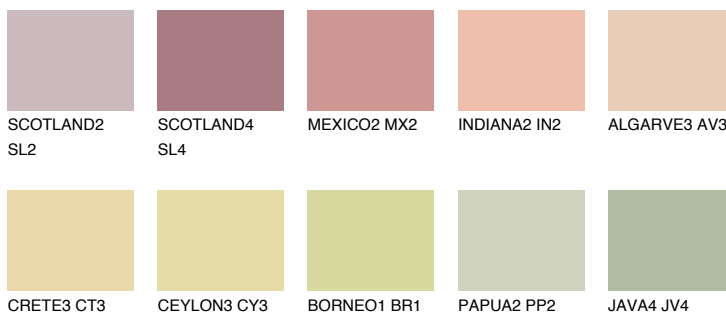

**TEXAS3 TX3**60% **TSR** 63%

Ujemajoče se barve

BARVE PALETTE COLOURS OF NATURE

Barve palete Intense

Za več informacij o zaključnih slojih in barvah obiščite

www.ceresit.si