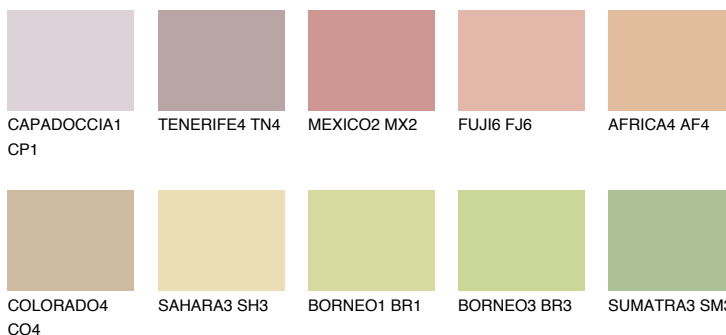

## TEXAS4 TX4

52% **TSR** 56%

## Ujemajoče se barve

### BARVE PALETE COLOURS OF NATURE

### Barve palete Intense

Za več informacij o zaključnih slojih in barvah obiščite

[www.ceresit.si](http://www.ceresit.si)