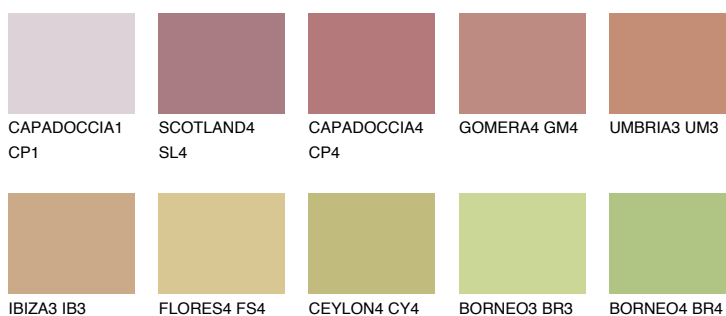

**TEXAS5 TX5**☀ 33% **TSR** 40%

Ujemajoče se barve

BARVE PALETTE COLOURS OF NATURE

Barve palete Intense

Za več informacij o zaključnih slojih in barvah obiščite

www.ceresit.si

Predstavljene barve se nanašajo na zaključne sloje in barve, ki jih ponuja Ceresit. Zaradi uporabe digitalnih tehnik se predstavljene barve morda ne ujemajo v celoti z dejanskimi barvami, zato jih ni mogoče šteti za zanesljivo barvno predstavitev. Priporočamo, da preverite pristne vzorce barv.