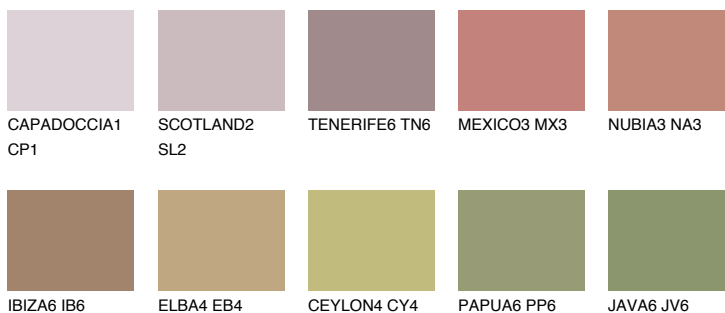

**TEXAS6 TX6**☀ 25% **TSR 30%****Ujemajoče se barve****BARVE PALETTE COLOURS OF NATURE****Barve palete Intense**

Za več informacij o zaključnih slojih in barvah obiščite

[www.ceresit.si](http://www.ceresit.si)