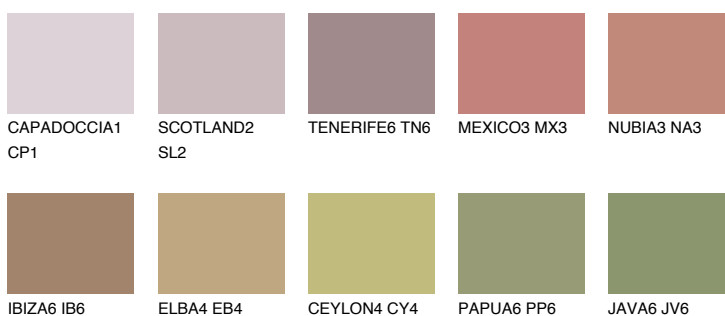

TEXAS6 TX6

☀ 25% **TSR 30%**

Ujemajoče se barve

BARVE PALETTE COLOURS OF NATURE

Barve palete Intense

Za več informacij o zaključnih slojih in barvah obiščite

www.ceresit.si