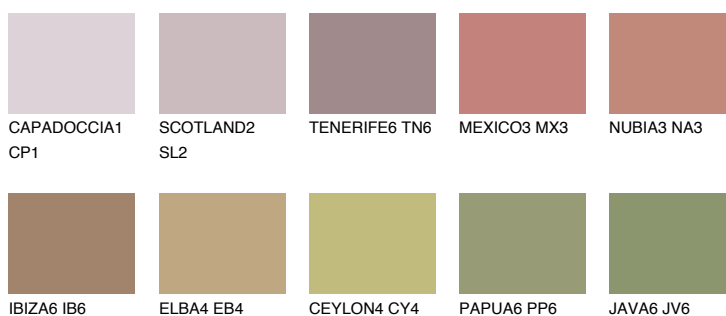

TEXAS6 TX6

☀️ 25% **TSR 30%**

Ujemajoče se barve

BARVE PALETTE COLOURS OF NATURE

Barve palete Intense

Za več informacij o zaključnih slojih in barvah obiščite

www.ceresit.si