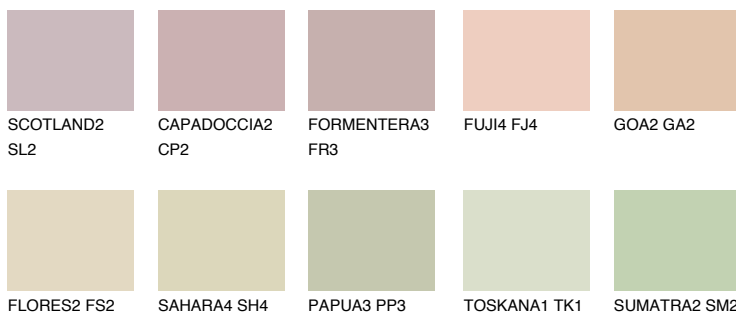

**COLORADO1 CO1**66% **TSR** 66%**Ujemajoče se barve****BARVE PALETE COLOURS OF NATURE****Barve palete Intense**

Za več informacij o zaključnih slojih in barvah obiščite

www.ceresit.si