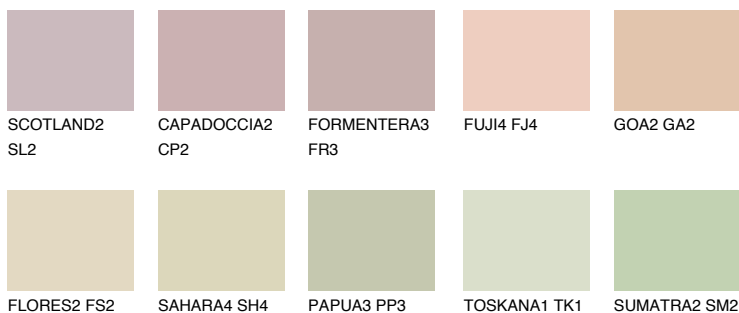

**COLORADO1 CO1**66% **TSR** 66%**Ujemajoče se barve****BARVE PALETTE COLOURS OF NATURE****Barve palete Intense**

Za več informacij o zaključnih slojih in barvah obiščite

www.ceresit.si