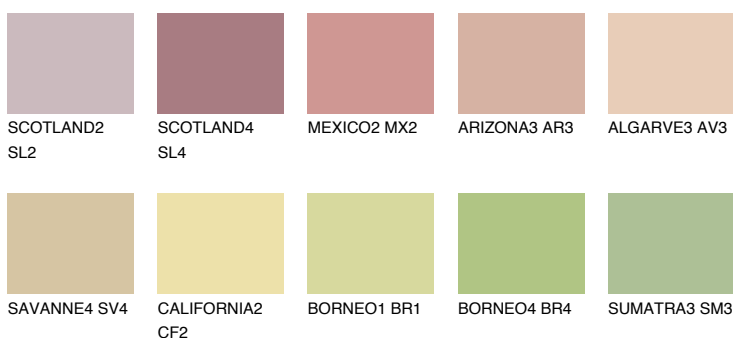

**COLORADO2 CO2**☀ 48% **TSR** 50%**Ujemajoče se barve****BARVE PALETTE COLOURS OF NATURE****Barve palete Intense**

Za več informacij o zaključnih slojih in barvah obiščite

[www.ceresit.si](http://www.ceresit.si)