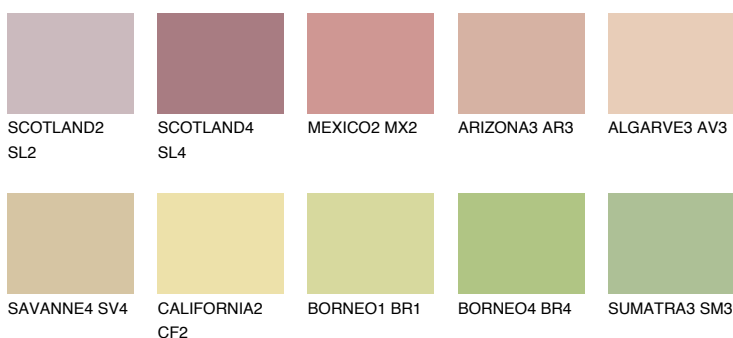

**COLORADO2 CO2**☀ 48% **TSR** 50%**Ujemajoče se barve****BARVE PALETE COLOURS OF NATURE****Barve palete Intense**

Za več informacij o zaključnih slojih in barvah obiščite

www.ceresit.si