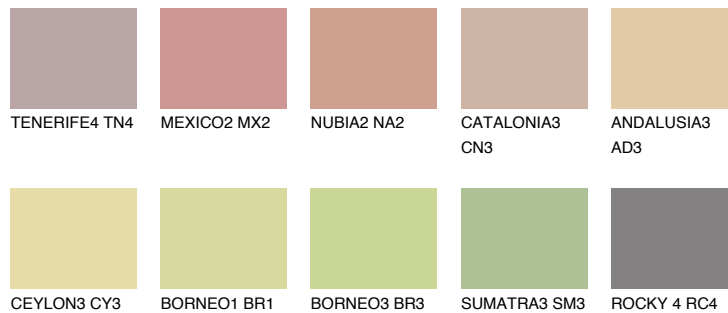

**COLORADO3 CO3**☀ 46% **TSR 48%****Ujemajoče se barve****BARVE PALETTE COLOURS OF NATURE****Barve palete Intense**

Za več informacij o zaključnih slojih in barvah obiščite

[www.ceresit.si](http://www.ceresit.si)