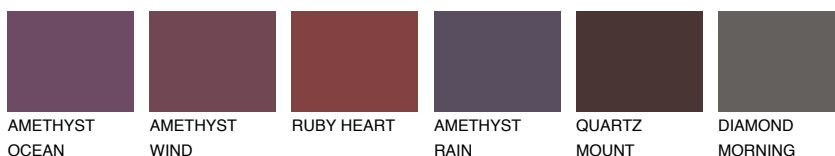

COLORADO3 CO3

☀️ 46% **TSR 48%**

Ujemajoče se barve

BARVE PALETTE COLOURS OF NATURE

Barve palete Intense

Za več informacij o zaključnih slojih in barvah obiščite

www.ceresit.si