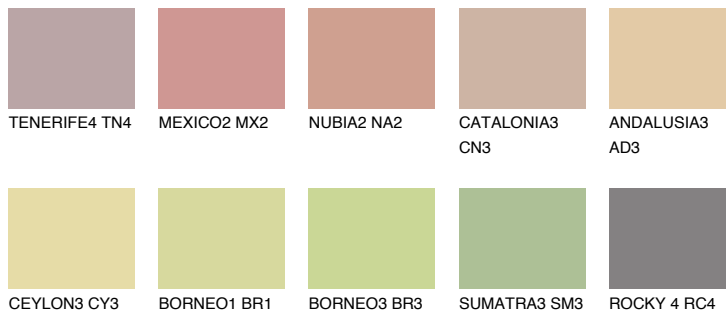

**COLORADO3 CO3**☀️ 46% **TSR 48%****Ujemajoče se barve****BARVE PALETE COLOURS OF NATURE****Barve palete Intense**

Za več informacij o zaključnih slojih in barvah obiščite

www.ceresit.si