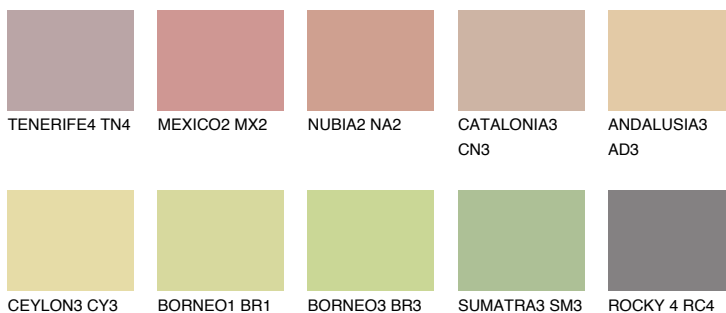

COLORADO3 CO3

☀️ 46% **TSR 48%**

Ujemajoče se barve

BARVE PALETTE COLOURS OF NATURE

Barve palete Intense

Za več informacij o zaključnih slojih in barvah obiščite

www.ceresit.si