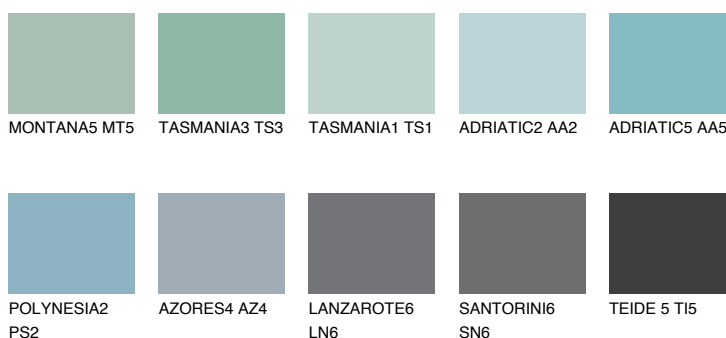

**ADRIATIC4 AA4**☀ 51% **TSR** 58%**Ujemajoče se barve****BARVE PALETTE COLOURS OF NATURE****Barve palete Intense**

Za več informacij o zaključnih slojih in barvah obiščite

www.ceresit.si