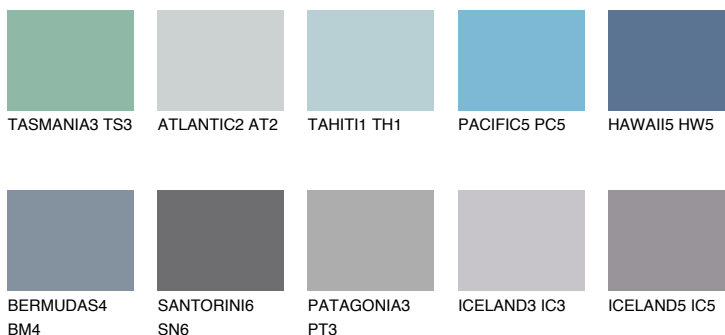

HAWAII4 HW4

☀ 26% **TSR** 31%

Ujemajoče se barve

BARVE PALETE COLOURS OF NATURE

Barve palete Intense

Za več informacij o zaključnih slojih in barvah obiščite

www.ceresit.si